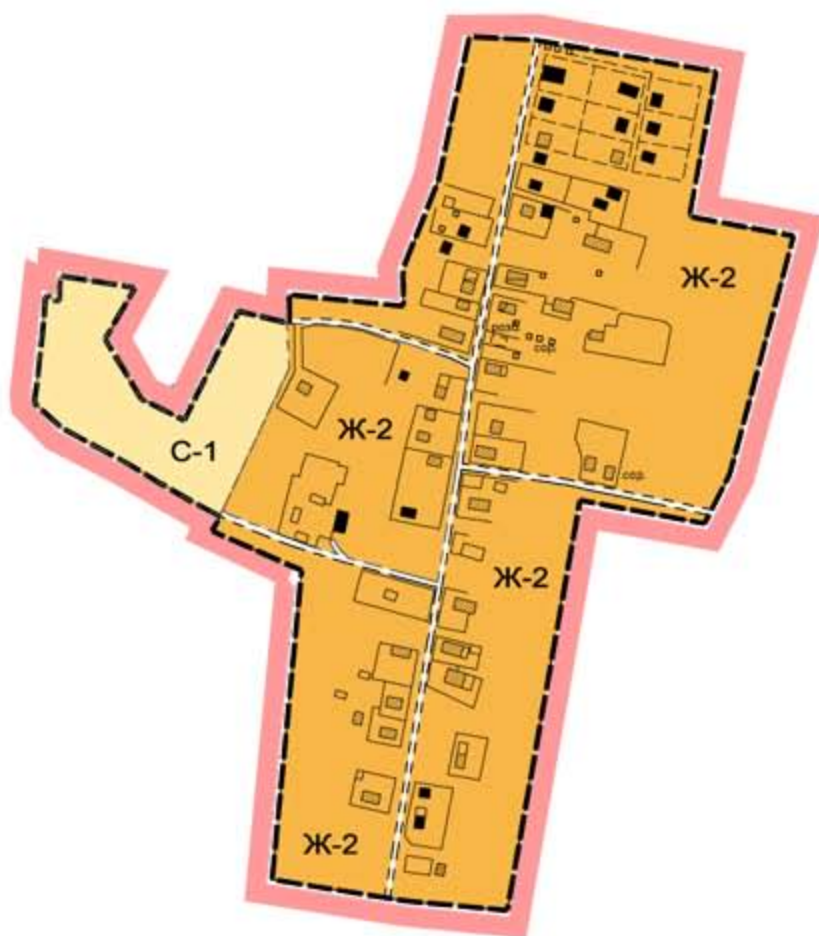

Карта градостроительного зонирования территории

в границах деревни Маргусы

муниципального образования Сиверское городское поселение

в части границ территориальных зон

Условные обозначения

Границы	
	деревни Маргусы
	территориальных зон
Территориальные зоны	
	Зона садоводства, огородничества, ведения личного подсобного хозяйства
	Зона застройки индивидуальными/блокированными домами
	Зона улично-дорожной сети

Ленинградская область. Гатчинский муниципальный район. Сиверское городское поселение					
Изм.	Кол.уч	Лист	№ док.	Подпись	Дата
					2014
Правила землепользования и застройки			Стадия	Лист	Листов
Территориальная часть			ГД	2	
Н. контр.	Владимира			Карта градостроительного зонирования территории в границах деревни Маргусы муниципального образования Сиверское городское поселение в части границ территориальных зон.	
Выполнил	Владимира				
Проверил	Драгунов				
				ОАО "Ленгражданпроект"	