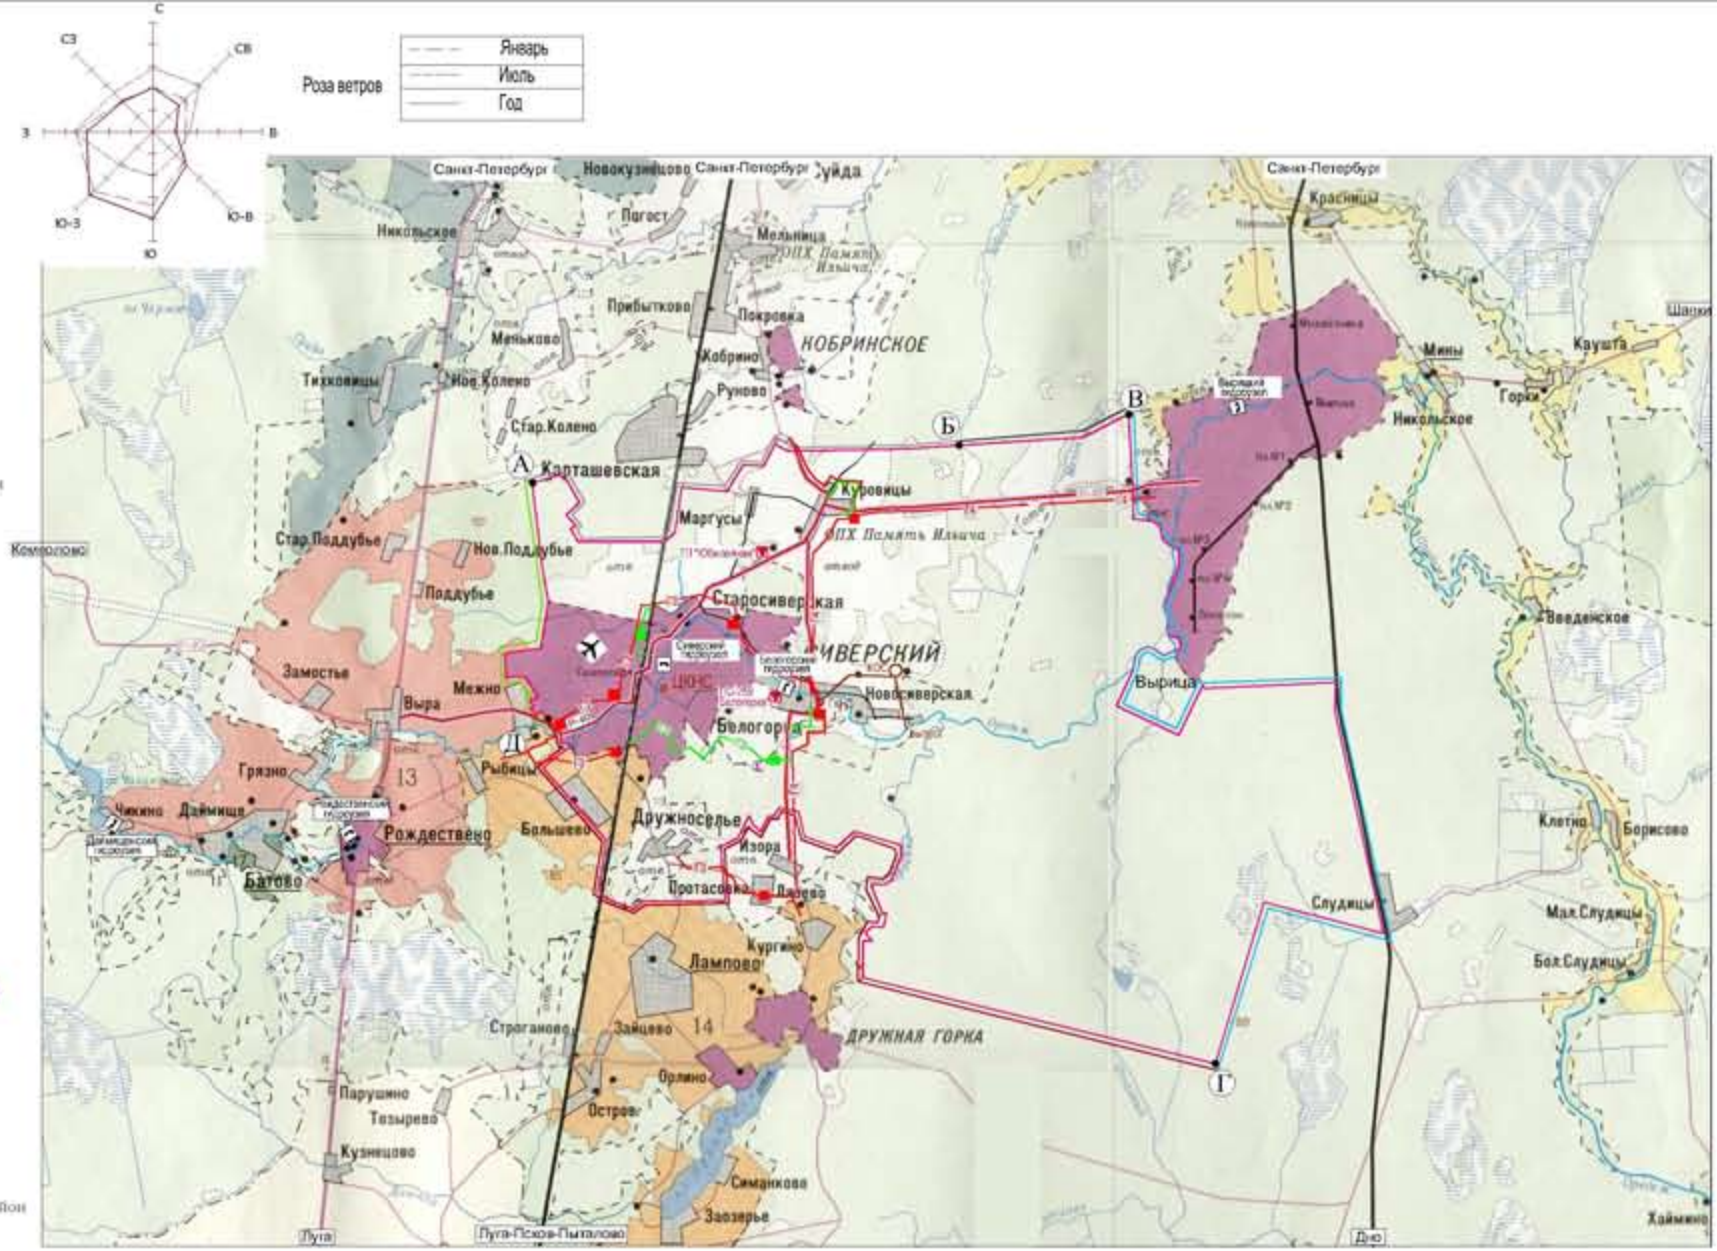

Сиверское городское поселение
в границах Гатчинского муниципального района

(на основании Схемы территориального планирования Гатчинского муниципального района Ленинградской области, выполненной НПИ "ЭНКО")

Условные обозначения

Сиверское городское поселение

Роза ветров

Генеральный план Сиверского городского поселения
Гатчинского муниципального района Ленинградской области

Ситуационная схема М 1:100000

Условные обозначения:

		E-1601	ГП		
		Ленинградская область, Гатчинский муниципальный район, Сиверское городское поселение			
Изм.	Жол.уч.	Лист № док.	Подпись	Дата	
				2013	
Рук.ОГП	Коок	Генеральный план		Стадия	Лист
ГИП	Коок	Сиверского городского поселения		ГД	1
Н. контр.	Владыкина				14
Выполнил	Наборщинова	Ситуационная схема М 1:100000		ОАО	
Выполнил	Драгунов			"Ленггражданпроект"	