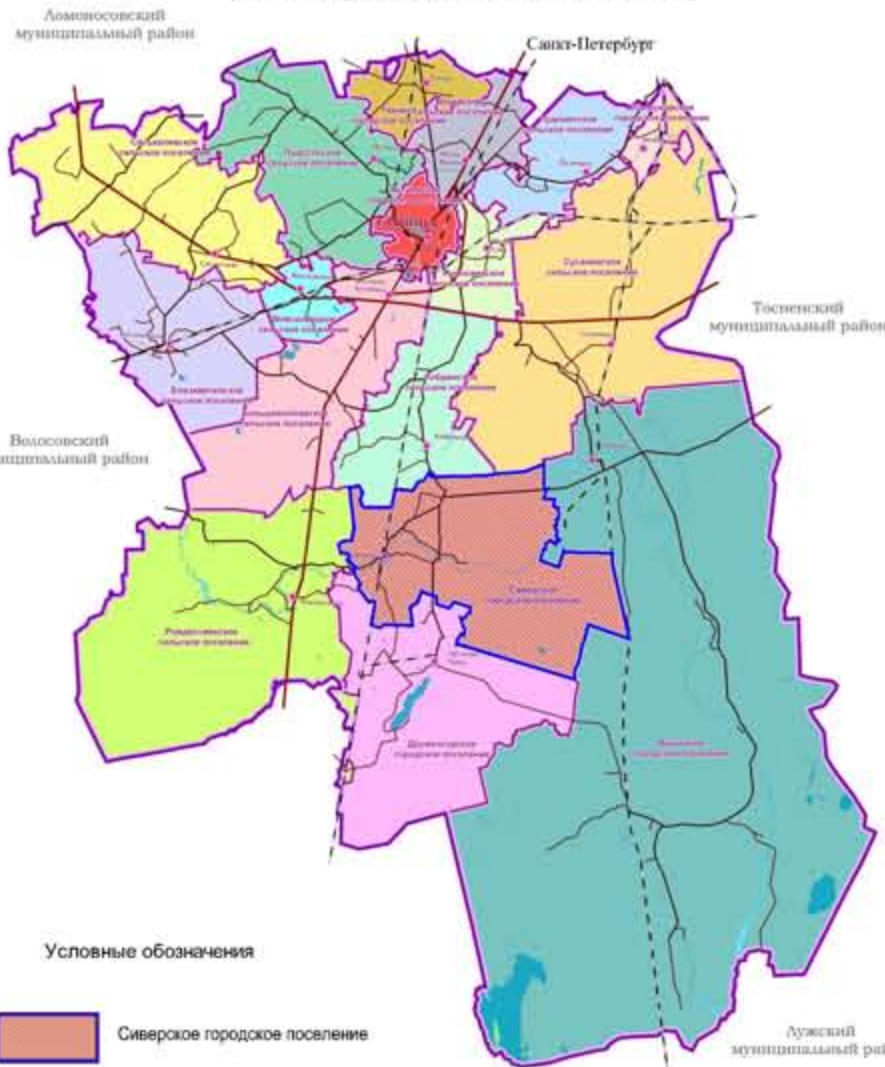

Сиверское городское поселение
в границах Гатчинского муниципального района

(на основании Схемы территориального планирования Гатчинского муниципального района Ленинградской области, выполненной НПИ "ЭНКО")

Условные обозначения

Сиверское городское поселение

Роза ветров

Генеральный план Сиверского городского поселения
Гатчинского муниципального района Ленинградской области

Ситуационная схема М 1:100000

Условные обозначения:

		E-1601	ГП		
		Ленинградская область, Гатчинский муниципальный район, Сиверское городское поселение			
Изм.	Жол.уч.	Лист № док.	Подпись	Дата	
				2013	
Рук.ОГП	Коок	Генеральный план		Стадия	Лист
ГИП	Коок	Сиверского городского поселения		ГД	1
Н. контр.	Владыкина				14
Выполнил	Наборщинова	Ситуационная схема М 1:100000		ОАО	
Выполнил	Драгунов			"Ленггражданпроект"	