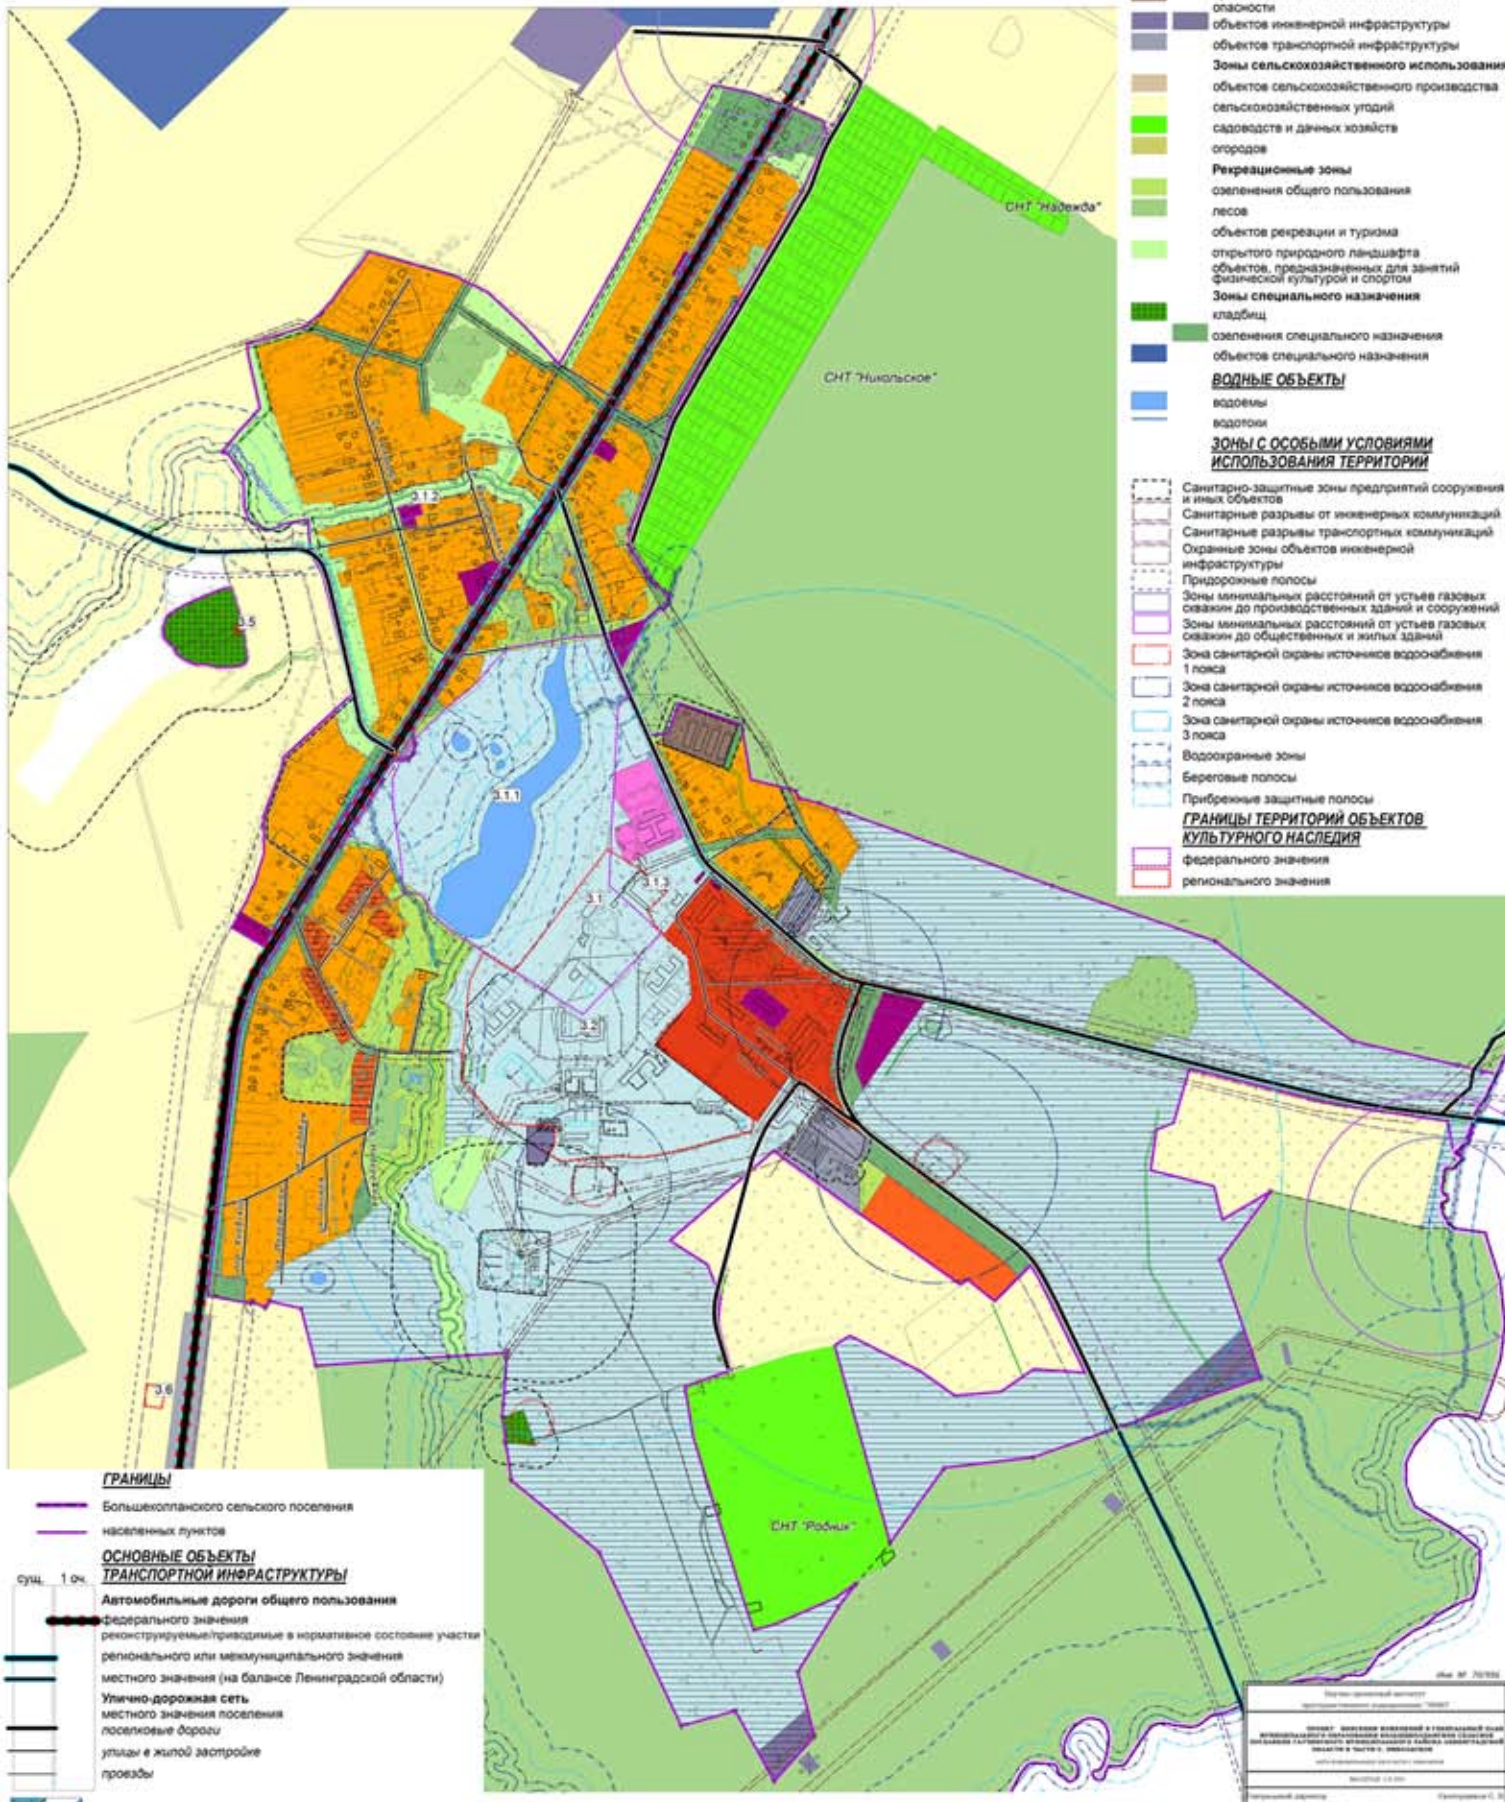

ПРОЕКТ ВНЕСЕНИЯ ИЗМЕНЕНИЙ В ГЕНЕРАЛЬНЫЙ ПЛАН
МУНИЦИПАЛЬНОГО ОБРАЗОВАНИЯ БОЛЬШЕКОЛПАНСКОЕ СЕЛЬСКОЕ ПОСЕЛЕНИЕ
ГАТЧИНСКОГО МУНИЦИПАЛЬНОГО РАЙОНА ЛЕНИНГРАДСКОЙ ОБЛАСТИ

КАРТА ФУНКЦИОНАЛЬНЫХ ЗОН В ЧАСТИ С. НИКОЛЬСКОЕ