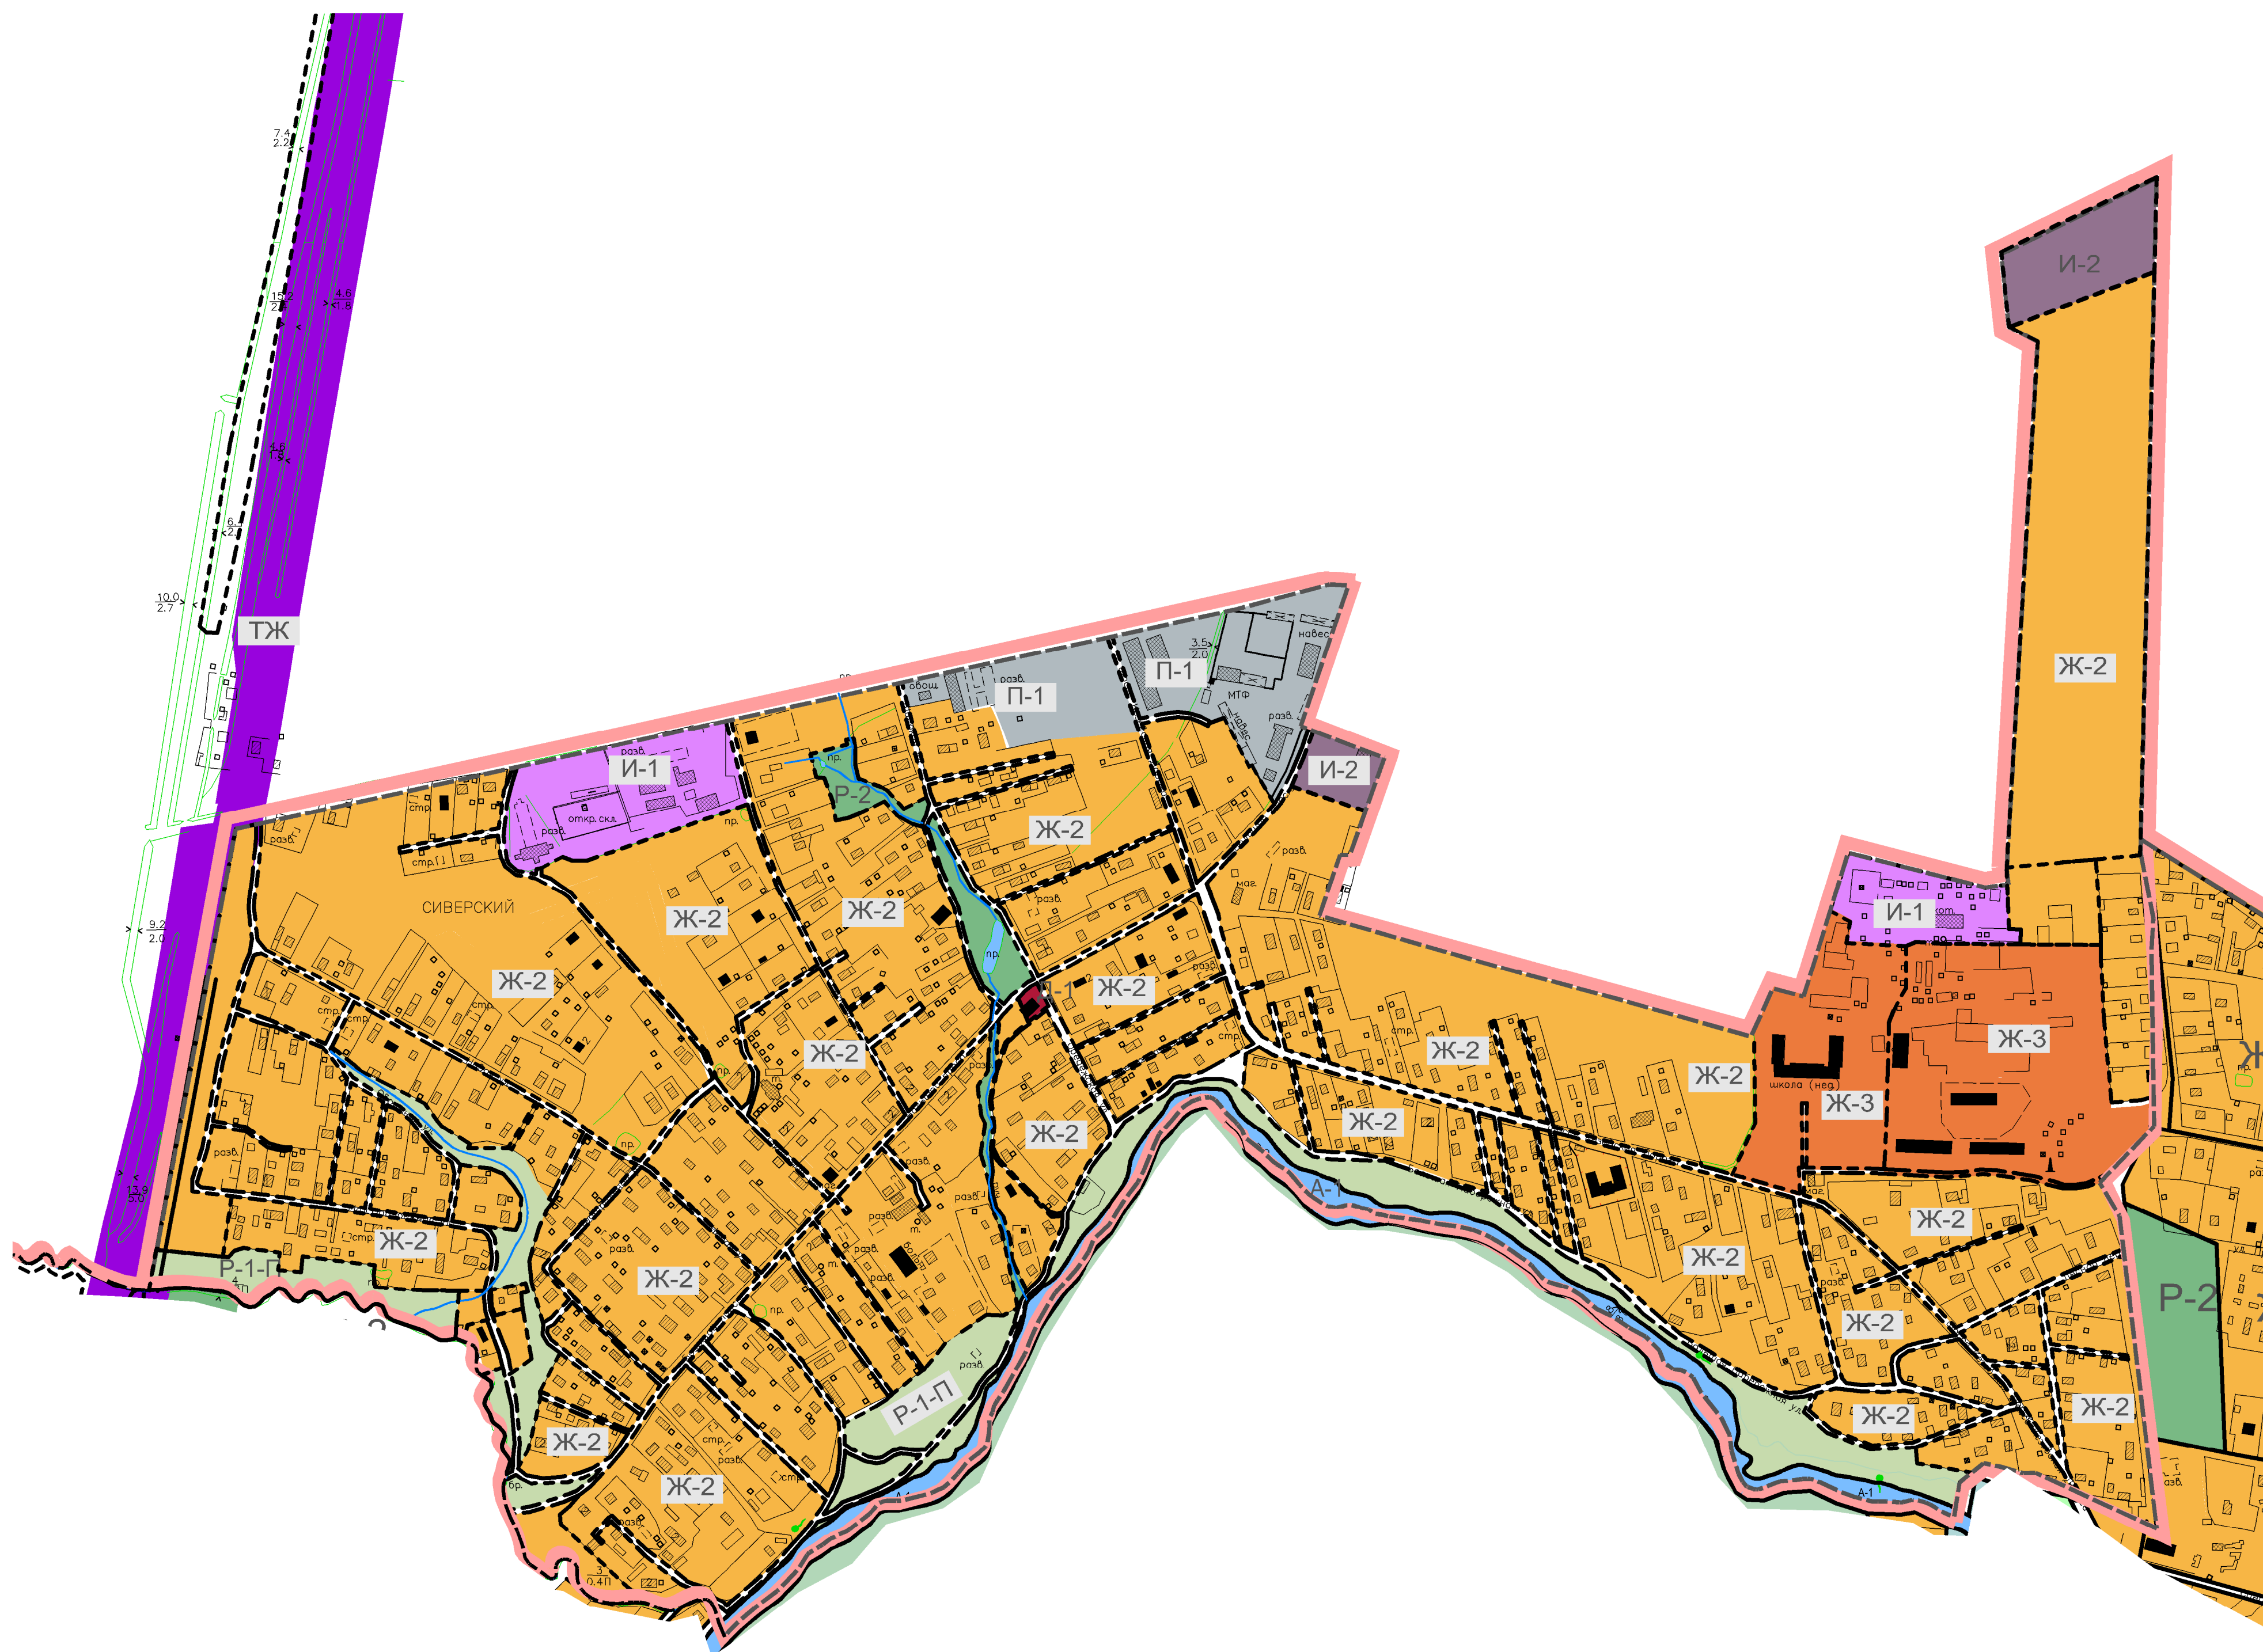

# Карта градостроительного зонирования территории в границах деревни Старосиверская муниципального образования Сиверское городское поселение в части границ территориальных зон

## Условные обозначения

Границы	
	деревни Старосиверская
	территориальных зон
Территориальные зоны	
	Зона застройки индивидуальными/блокированными домами
	Зона застройки малоэтажными (3-5 эт.) жилыми домами
	Зона размещения объектов делового, общественного и коммерческого назначения
	Зона размещения складских и инженерных объектов
	Зона размещения объектов транспортной инфраструктуры
	Зона промышленных объектов 5 класса санитарной опасности
	Зона размещения лесов, береговых полос водных объектов общего пользования
	Зона размещения скверов, парков
	Зона акваторий рек, прудов
	Зона железной дороги
	Зона улично-дорожной сети

Изм.	Кол.уч	Лист № док.	Подпись	Дата	Ленинградская область. Гатчинский муниципальный район. Сиверское городское поселение		
				2014	Правила землепользования и застройки Территориальная часть	Стадия ГД	Листов 5
Н. контр.	Владыкина				Карта градостроительного зонирования территории в границах деревни Старосиверская муниципального образования Сиверское городское поселение в части границ территориальных зон.		
Выполнил	Владыкина						
Проверил	Драгунов						
					ОАО "Ленгражданпроект"		