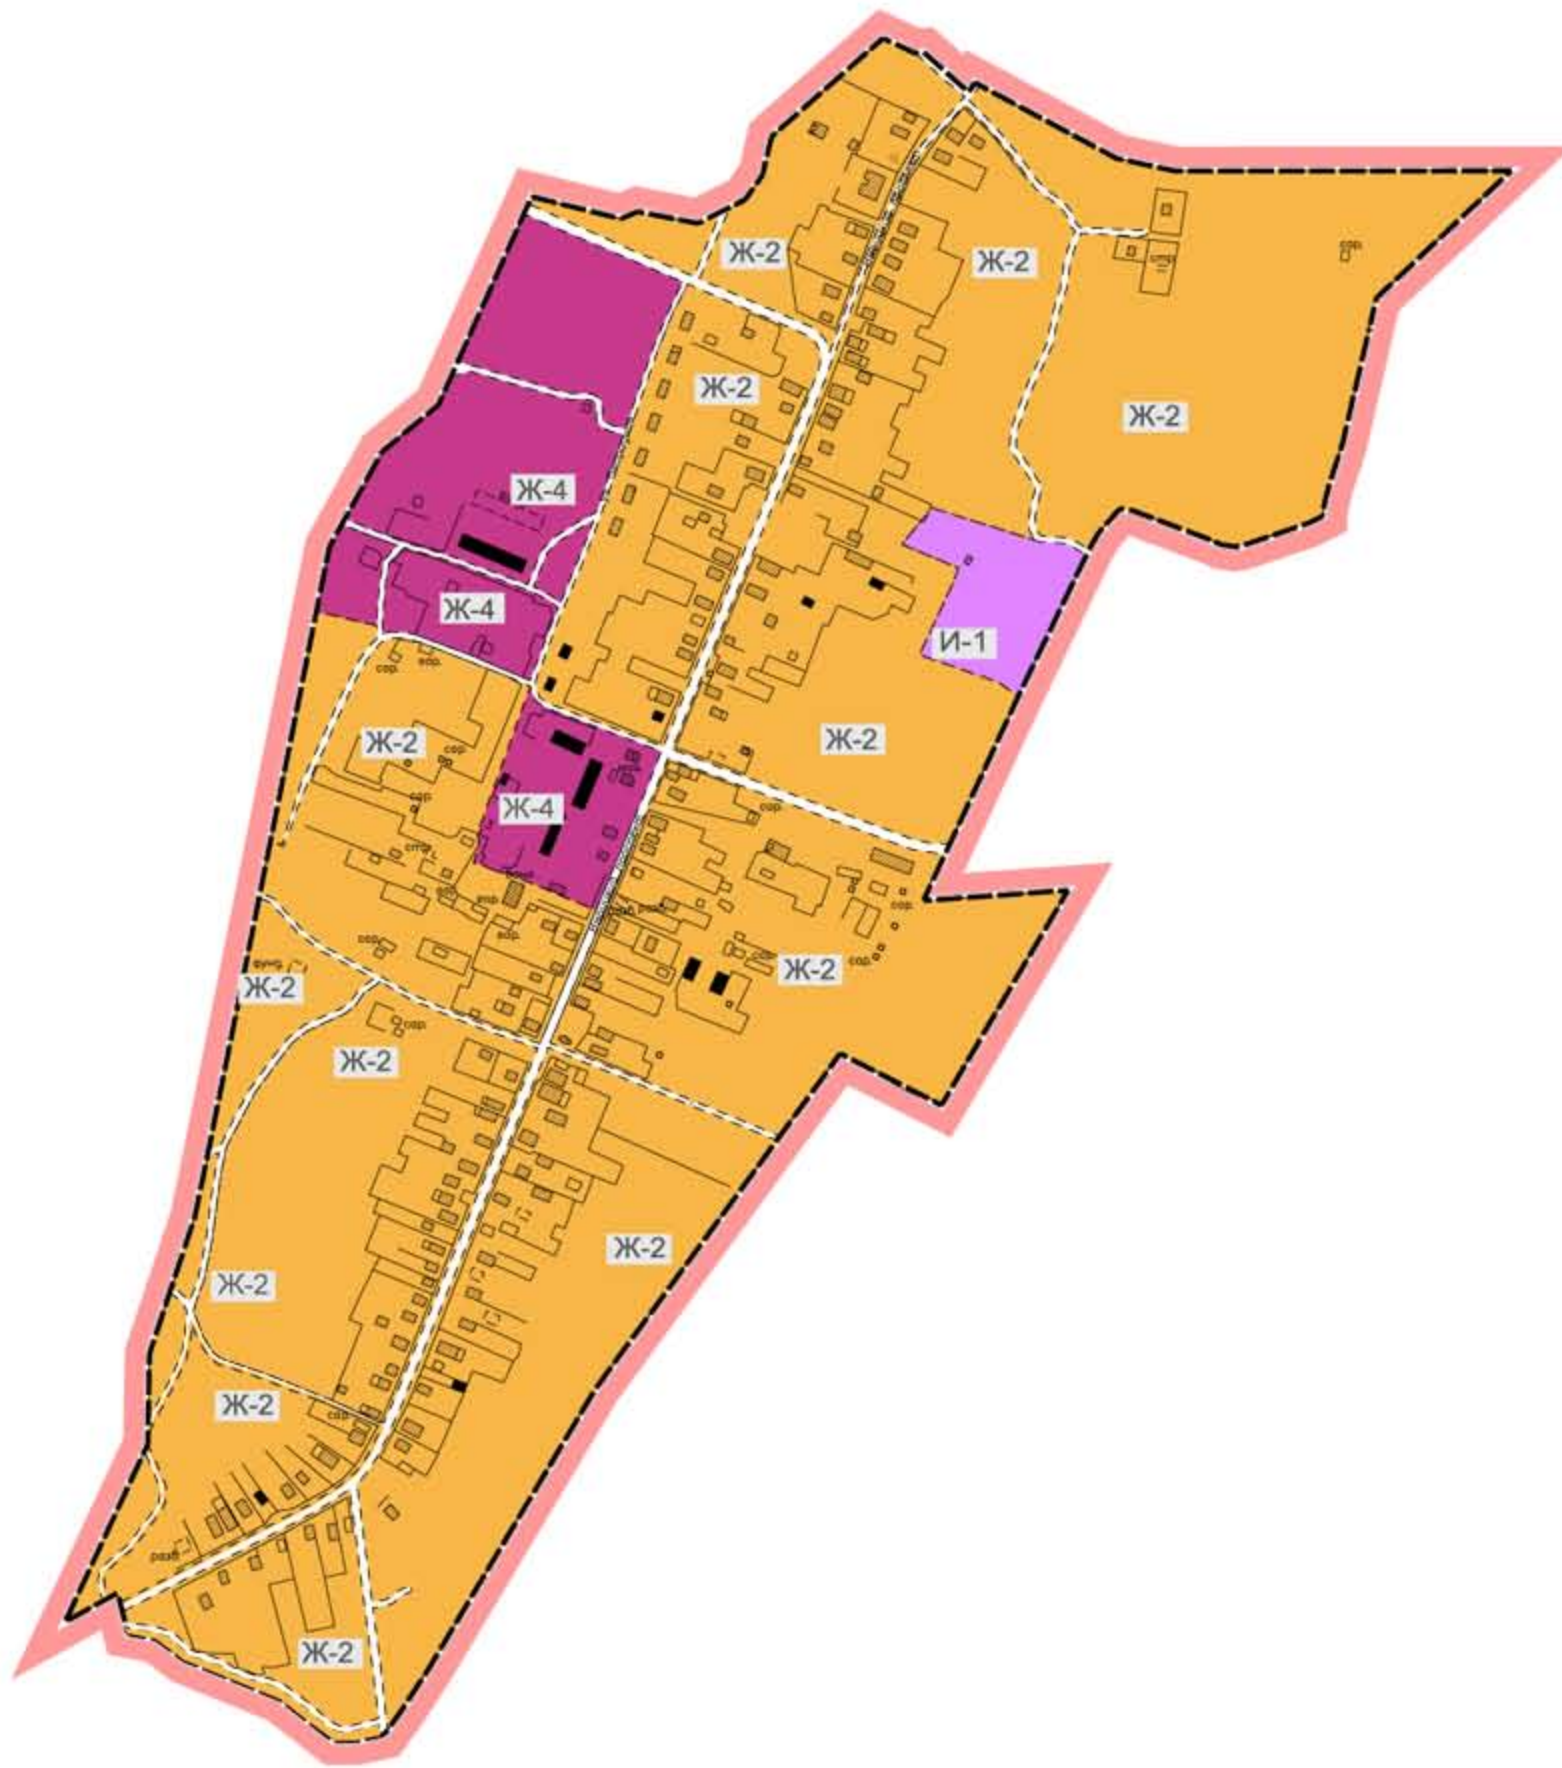

Карта градостроительного зонирования территории
в границах деревни Куровицы
муниципального образования Сиверское городское поселение
в части границ территориальных зон

Условные обозначения

Границы	
	деревни Маргусы
	территориальных зон
Территориальные зоны	
	Зона застройки индивидуальными/блокированными домами
	Зона смешанной жилой застройки
	Зона размещения складских и инженерных объектов
	Зона улично-дорожной сети

Ленинградская область. Гатчинский муниципальный район. Сиверское городское поселение					
Изм.	Кол.уч	Лист № док.	Подпись	Дата	2014
					Правила землепользования и застройки Территориальная часть
				Стадия	Лист
				ГД	1
Н. контр.	Владыкина				Карта градостроительного зонирования территории в границах деревни Куровицы муниципального образования Сиверское городское поселение в части границ территориальных зон
Выполнил	Владыкина				
Проверил	Драгунов				
					ОАО "Ленгражданпроект"