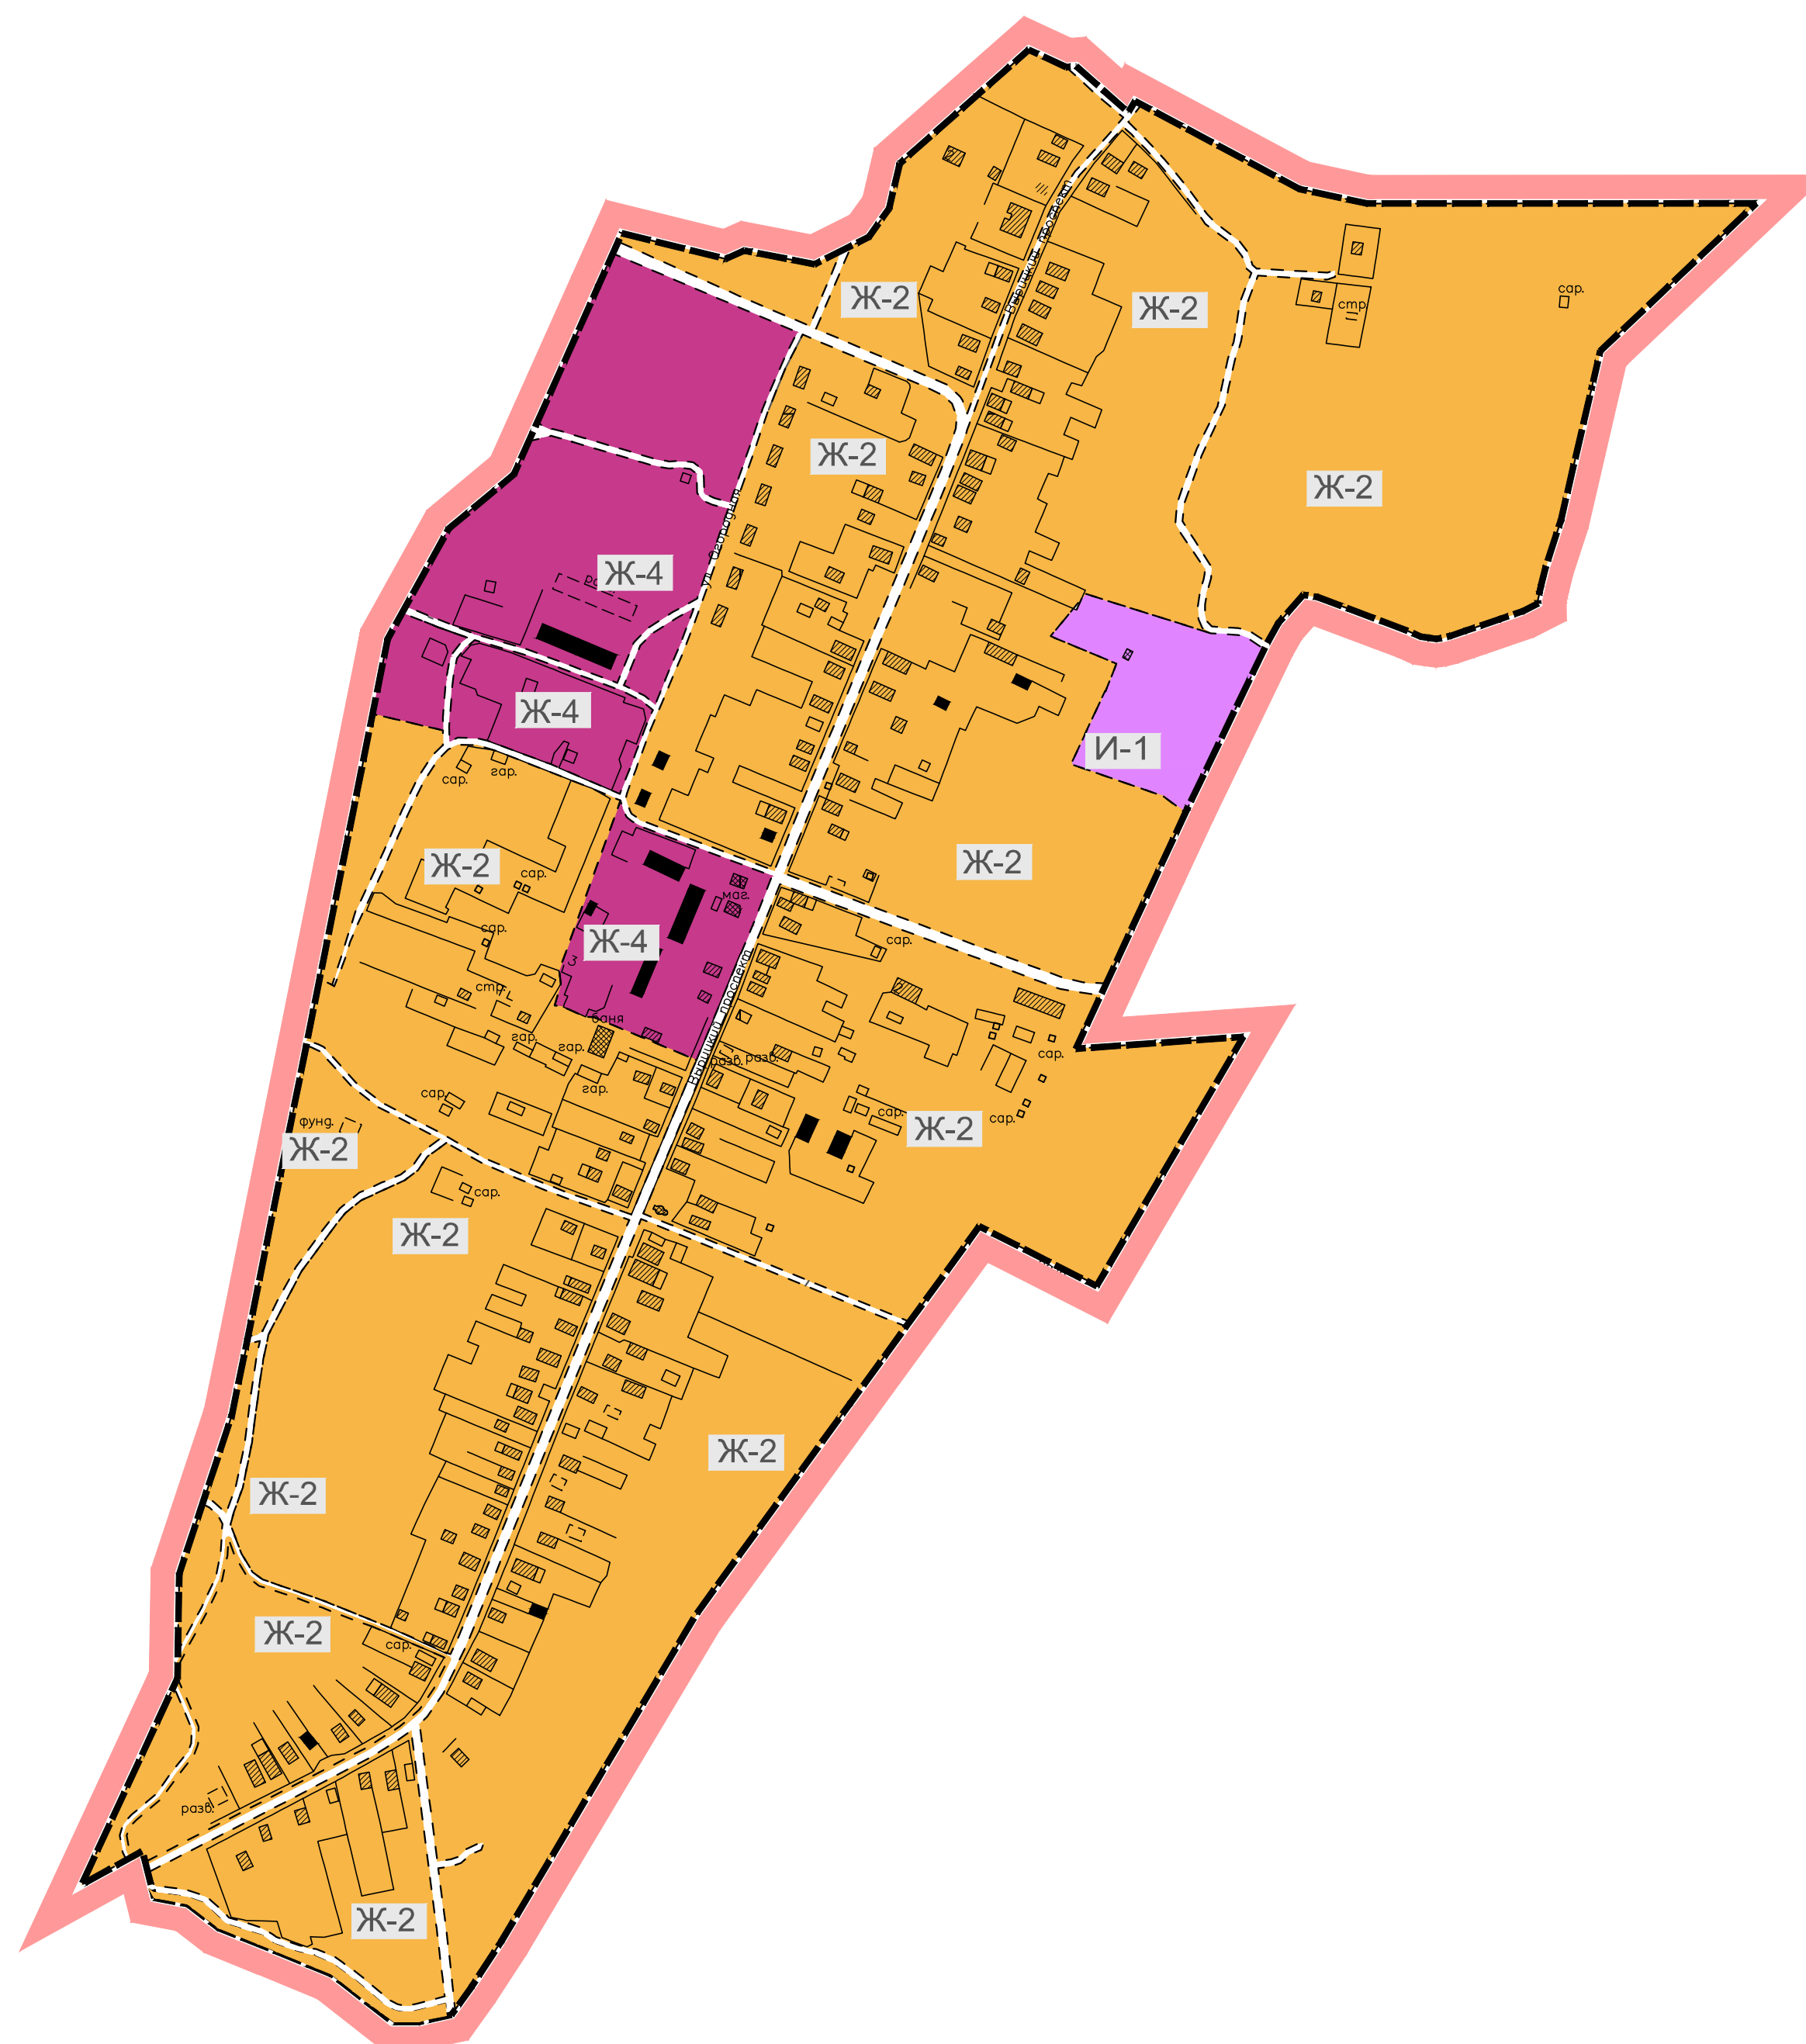

Карта градостроительного зонирования территории
в границах деревни Куровицы
муниципального образования Сиверское городское поселение
в части границ территориальных зон

Условные обозначения

Границы	
	деревни Маргусы
	территориальных зон
Территориальные зоны	
	Зона застройки индивидуальными/блокированными домами
	Зона смешанной жилой застройки
	Зона размещения складских и инженерных объектов
	Зона улично-дорожной сети

Ленинградская область. Гатчинский муниципальный район. Сиверское городское поселение					
Изм.	Кол.уч	Лист № док.	Подпись	Дата	
				2014	
Правила землепользования и застройки				Стадия	Лист
Территориальная часть				ГД	1
Н. контр.	Владыкина	Карта градостроительного зонирования территории в границах деревни Куровицы муниципального образования Сиверское городское поселение в части границ территориальных зон			ОАО "Ленгравданпроект"
Выполнил	Владыкина				
Проверил	Драгунов				