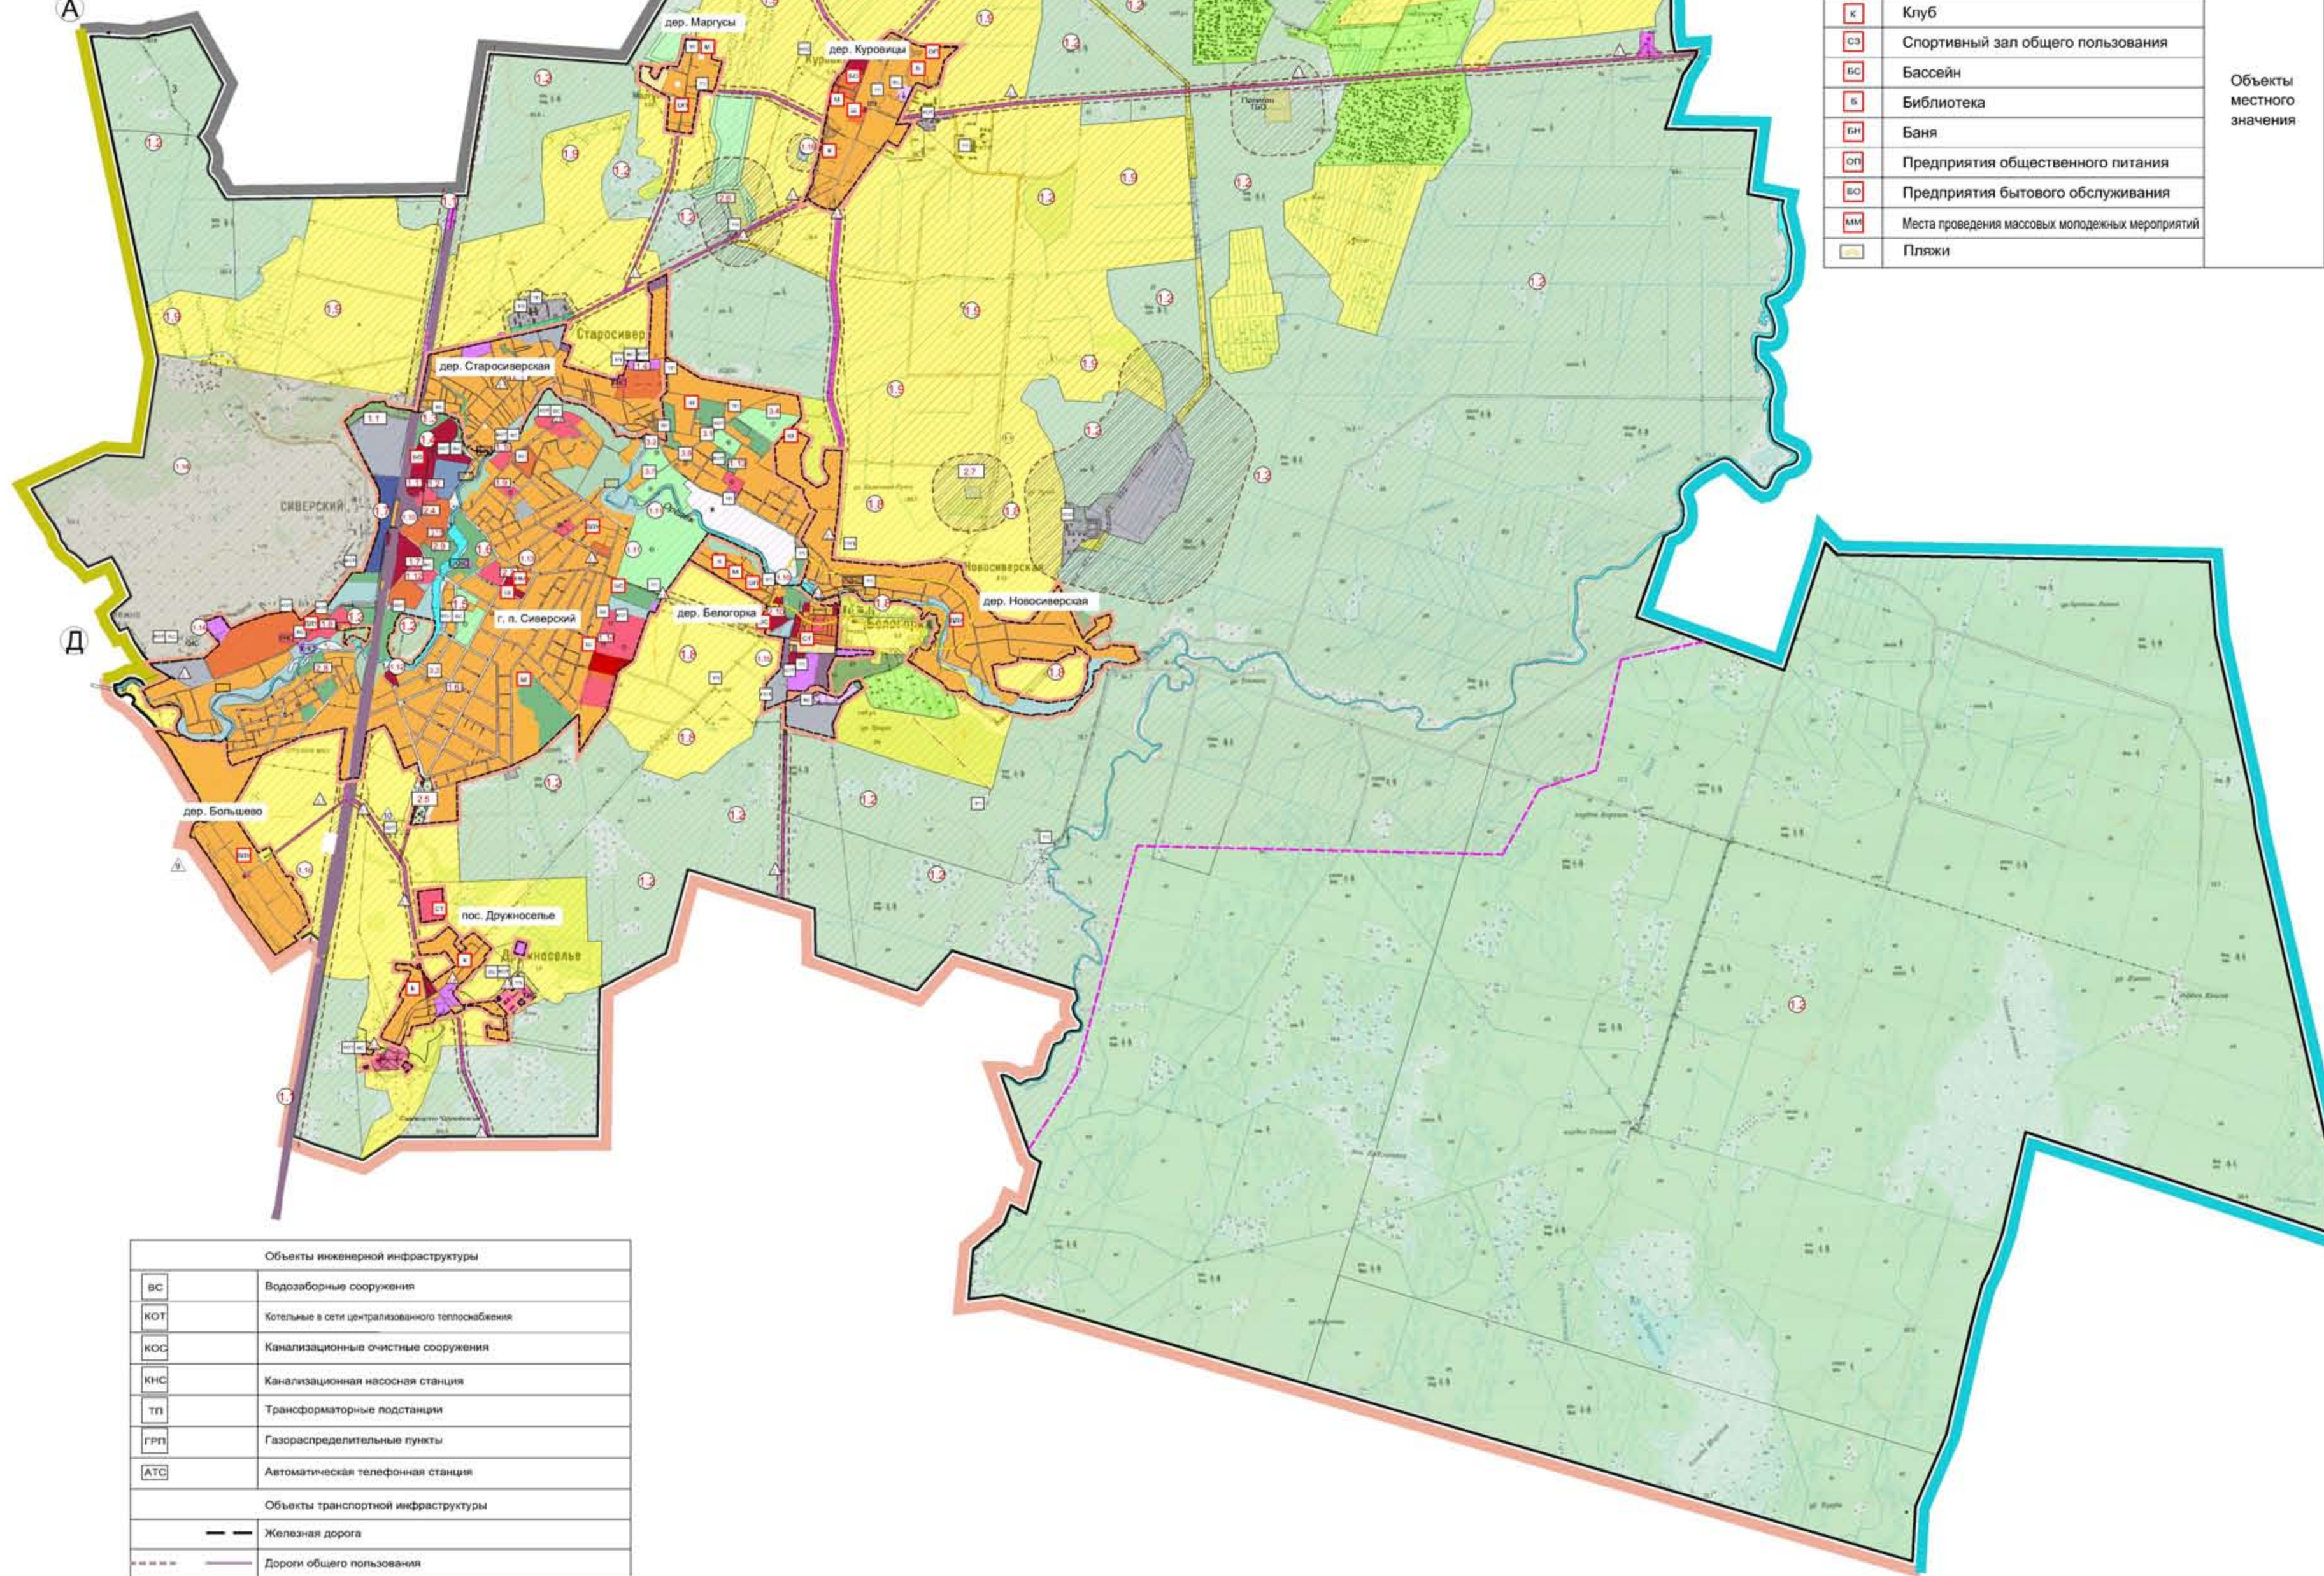

Генеральный план Свиерского района Ленинградской области

Схема планируемых границ функциональных зон с отображением параметров развития таких зон. Схема границ зон планируемого размещения объектов капитального строительства федерального, регионального и местного значения. М 1:25000.

Роза ветров
Январь
Июль
Год

Планируемые объекты капитального строительства районного и местного значения

Обозначение	Наименование	Примечание
ДУ	Детский сад	Объекты районного значения
Ш	Школа	
О	Оздоровительное учреждение	
М	Магазин	
К	Клуб	Объекты местного значения
СЗ	Спортивный зал общего пользования	
БС	Бассейн	
Б	Библиотека	
БН	Баня	
ОП	Предприятия общественного питания	
МО	Предприятия бытового обслуживания	
ММ	Места проведения массовых молодежных мероприятий	
	Пляжи	

Ведомость земельных участков, на которых находятся существующие объекты капитального строительства федерального, регионального и местного значения.

Объекты инженерной инфраструктуры

ВС	Водозаборные сооружения
КОТ	Котельные в сети централизованного теплоснабжения
КОС	Канализационные очистные сооружения
КНС	Канализационная насосная станция
ТП	Трансформаторные подстанции
ГРП	Газораспределительные пункты
АТС	Автоматическая телефонная станция

Объекты транспортной инфраструктуры

- Железная дорога
- Дороги общего пользования

УСЛОВНЫЕ ОБОЗНАЧЕНИЯ

[Границы]	Границы Свиерского городского поселения
[Проектируемые границы]	Проектируемые границы населённых пунктов, входящих в состав Свиерского городского поселения
[Сможные границы]	Сможные административно-территориальные образования для Свиерского городского поселения
[от А до Б]	Кобринское сельское поселение
[от Б до В]	Суванское сельское поселение
[от В до Г]	Вырицкое городское поселение
[от Г до Д]	Дружеское городское поселение
[от Д до А]	Рощинское сельское поселение
[Функциональные зоны]	Функциональные зоны
[Границы территорий]	Границы территорий, документация по планировке которых подлежит разработке в первоочередном порядке